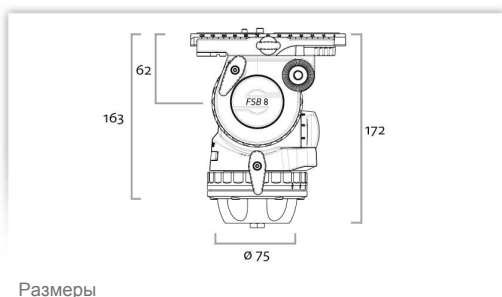

FSB 8 Головки

Высокое качество для (H)DV-пользователей: FSB 8. Надежная и долговечная головка пополняет семейство FSB и подходит ко всем 75-мм штативам от Sachtler. Со своим диапазоном нагрузок в пределах 1-9 кг головка FSB 8 применима для студийных, производственных и полевых съемок, а также в системе образования. Головка FSB 8 имеет десятиступенчатое устройство компенсации веса, а также пять ступеней демпфирования (+0), горизонтально и вертикально. FSB 8 оснащена такой надежной «сachtлеровской» техникой, как контрбаланс, Speedbalance и механизм боковой зарядки камеры (Sideload), увеличивающий диапазон сдвига камеры.

Технические

Вес	2,15 кг
Область нагрузок	1 - 9 кг
Балансировочная плата	120 мм
Контрбаланс	10 ступей
Ступени демпфирования	5 горизонтальный и вертикальный +0
Область наклона	+90/-75°
Область температур	-40° to +60° C
Стыковочный узел камеры	Sideload плата S
Стыковочный узел штатива/пъедестала	75 мм чаша, интегрированное плоскостное основание
Ручка (и)	1, Ручка DV 75
Нивелир	Самосветящийся индикатор Touch Bubble
Батарея нивелир	1 x CR2032