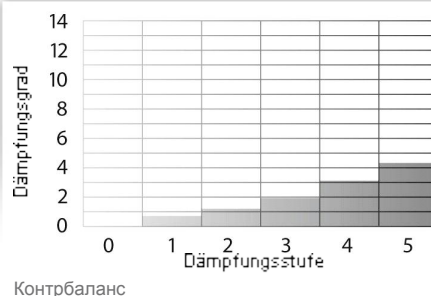

FSB 8 Головки

Высокое качество для (H)DV-пользователей: FSB 8. Надежная и долговечная головка пополняет семейство FSB и подходит ко всем 75-мм штативам от Sachtler. Со своим диапазоном нагрузок в пределах 1-9 кг головка FSB 8 применима для студийных, производственных и полевых съемок, а также в системе образования. Головка FSB 8 имеет десятиступенчатое устройство компенсации веса, а также пять ступеней демпфирования (+0), горизонтально и вертикально. FSB 8 оснащена такой надежной «сachtлеровской» техникой, как контрбаланс, Speedbalance и механизм боковой зарядки камеры (Sideload), увеличивающий диапазон сдвига камеры.

Технические

Вес	2,15 кг
Область нагрузок	1 - 9 кг
Балансировочная плата	120 мм
Контрбаланс	10 ступей
Ступени демпфирования	5 горизонтальный и вертикальный +0
Область наклона	+90/-75°
Область температур	-40° to +60° C
Стыковочный узел камеры	Sideload плата S
Стыковочный узел штатива/пъедестала	75 мм чаша, интегрированное плоскостное основание
Ручка (и)	1, Ручка DV 75
Нивелир	Самосветящийся индикатор Touch Bubble
Батарея нивелир	1 x CR2032