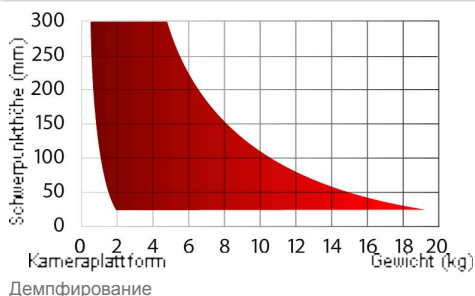

FSB 8 Головки

Высокое качество для (H)DV-пользователей: FSB 8. Надежная и долговечная головка пополняет семейство FSB и подходит ко всем 75-мм штативам от Sachtler. Со своим диапазоном нагрузок в пределах 1-9 кг головка FSB 8 применима для студийных, производственных и полевых съемок, а также в системе образования. Головка FSB 8 имеет десятиступенчатое устройство компенсации веса, а также пять ступеней демпфирования (+0), горизонтально и вертикально. FSB 8 оснащена такой надежной «сachtлеровской» техникой, как контрбаланс, Speedbalance и механизм боковой зарядки камеры (Sideload), увеличивающий диапазон сдвига камеры.

Технические

Вес	2,15 кг
Область нагрузок	1 - 9 кг
Балансировочная плата	120 мм
Контрбаланс	10 ступей
Ступени демпфирования	5 горизонтальный и вертикальный +0
Область наклона	+90/-75°
Область температур	-40° to +60° C
Стыковочный узел камеры	Sideload плата S
Стыковочный узел штатива/пъедестала	75 мм чаша, интегрированное плоскостное основание
Ручка (и)	1, Ручка DV 75
Нивелир	Самосветящийся индикатор Touch Bubble
Батарея нивелир	1 x CR2032