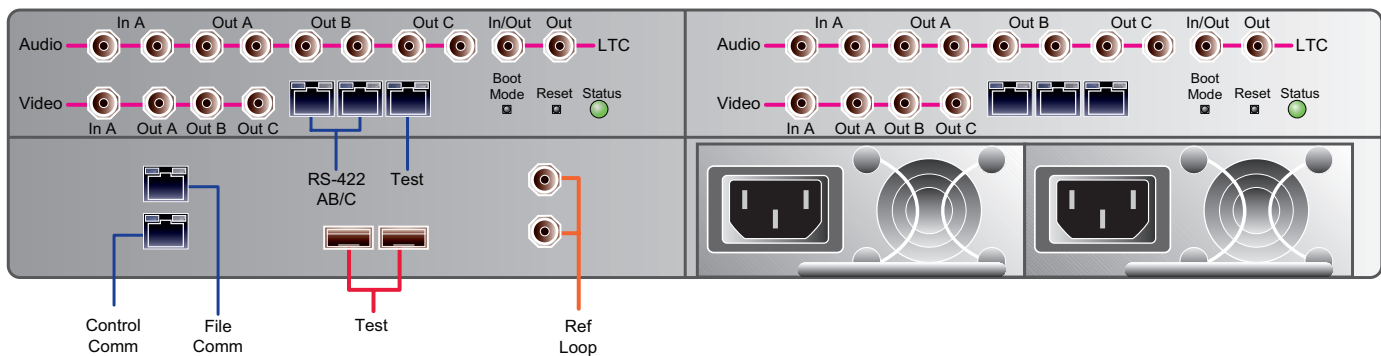

Omneon MediaDeck configured with dual I/O Modules

модули	Характеристики
Основа системы Omneon MediaDeck	Сеть: два порта Gigabit Ethernet. Порт файловых коммуникаций используется для передачи файлов на и с Omneon MediaDeck, используя протоколы FTP, SAMBA и AFP. Порт управления используется для функций управления, таких как RPC доступ из приложения Omneon SystemManager или API плеер. Питание: Два резервируемых источника питания с возможностью горячей замены: общая мощность с двумя видео модулями ввода/вывода Omneon MediaDeck примерно 500 Ватт, 100-240 В, 50-60 Гц. Обработка: двойные процессоры для поддержки IP и загрузки видео в реальном времени одновременно.
Хранилище	Использование восьми 500-GB дисковых накопителей обеспечивает 3 ТБ доступного контентного пространства. Использование двойного синхронного RAID массива позволяет обеспечить непрерывность работы системы даже при одновременном выходе из строя любых двух дисковых накопителей. Диски могут подвергаться горячей замене, позволяя не прекращать работу при их восстановлении.
HD модуль ввода/вывода	Поддержка сигналов высокой четкости с HD модулем: Система включает до двух HD модулей: • Один видео канал ввода, работающий с HD-SDI согласно SMPTE 292M • Восемь каналов внедренного звука или до четырех каналов цифрового звука (AES/EBU) • Компрессия MPEG-2 со следующими режимами: Long GOP на 18, 25, 35 и 50 Мбит/сек Long GOP и I-frame на 78 Мбит/сек Выбираемый пользователем формат файла: MXF OP1a (раздельный), MXF OP1b (по ссылкам) или QuickTime (раздельный или по ссылкам). Модули Omneon MediaDeck обладают возможностью горячей замены и могут быть заменены без прерывания других операций на сервере.
Модуль SD ввода/вывода	Поддержка сигналов стандартной четкости с SD модулем: До двух SD модулей на систему. Три видео канала: два для проигрывания и один переназначаемый между записью и воспроизведением. Восемь каналов внедренного звука, либо до четырех каналов цифрового звука (AES/EBU) Проигрывание и запись следующих форматов: • DV • DVCPRO 25 и 50 • MPEG-2 с выбором от 3 до 50 Мбит/сек • Кодирование IMX на 30, 40 и 50 Мбит/сек Проигрывание без подрывов клипов DV и MPEG-2 Модули Omneon MediaDeck обладают возможностью горячей замены и могут быть заменены без прерывания других операций на сервере

www.omneon.com

US Headquarters:

965 Stewart Drive
Sunnyvale, CA 94085
ph +1 866.861.5690
ph +1 408.585.5000
fx +1 408.585.5099

Europe:

5 Lindenwood
Chineham, Basingstoke
RG24 8QY United Kingdom
ph +44 1256.347.400
fx +44 1256.347.410

Россия:

121099 Москва,
Смоленская площадь 3,
Смоленский Пассаж,
Бизнес-Центр "Перус",
офис 1519

ph +7 495 937 8407
fx +7 495 937 8290